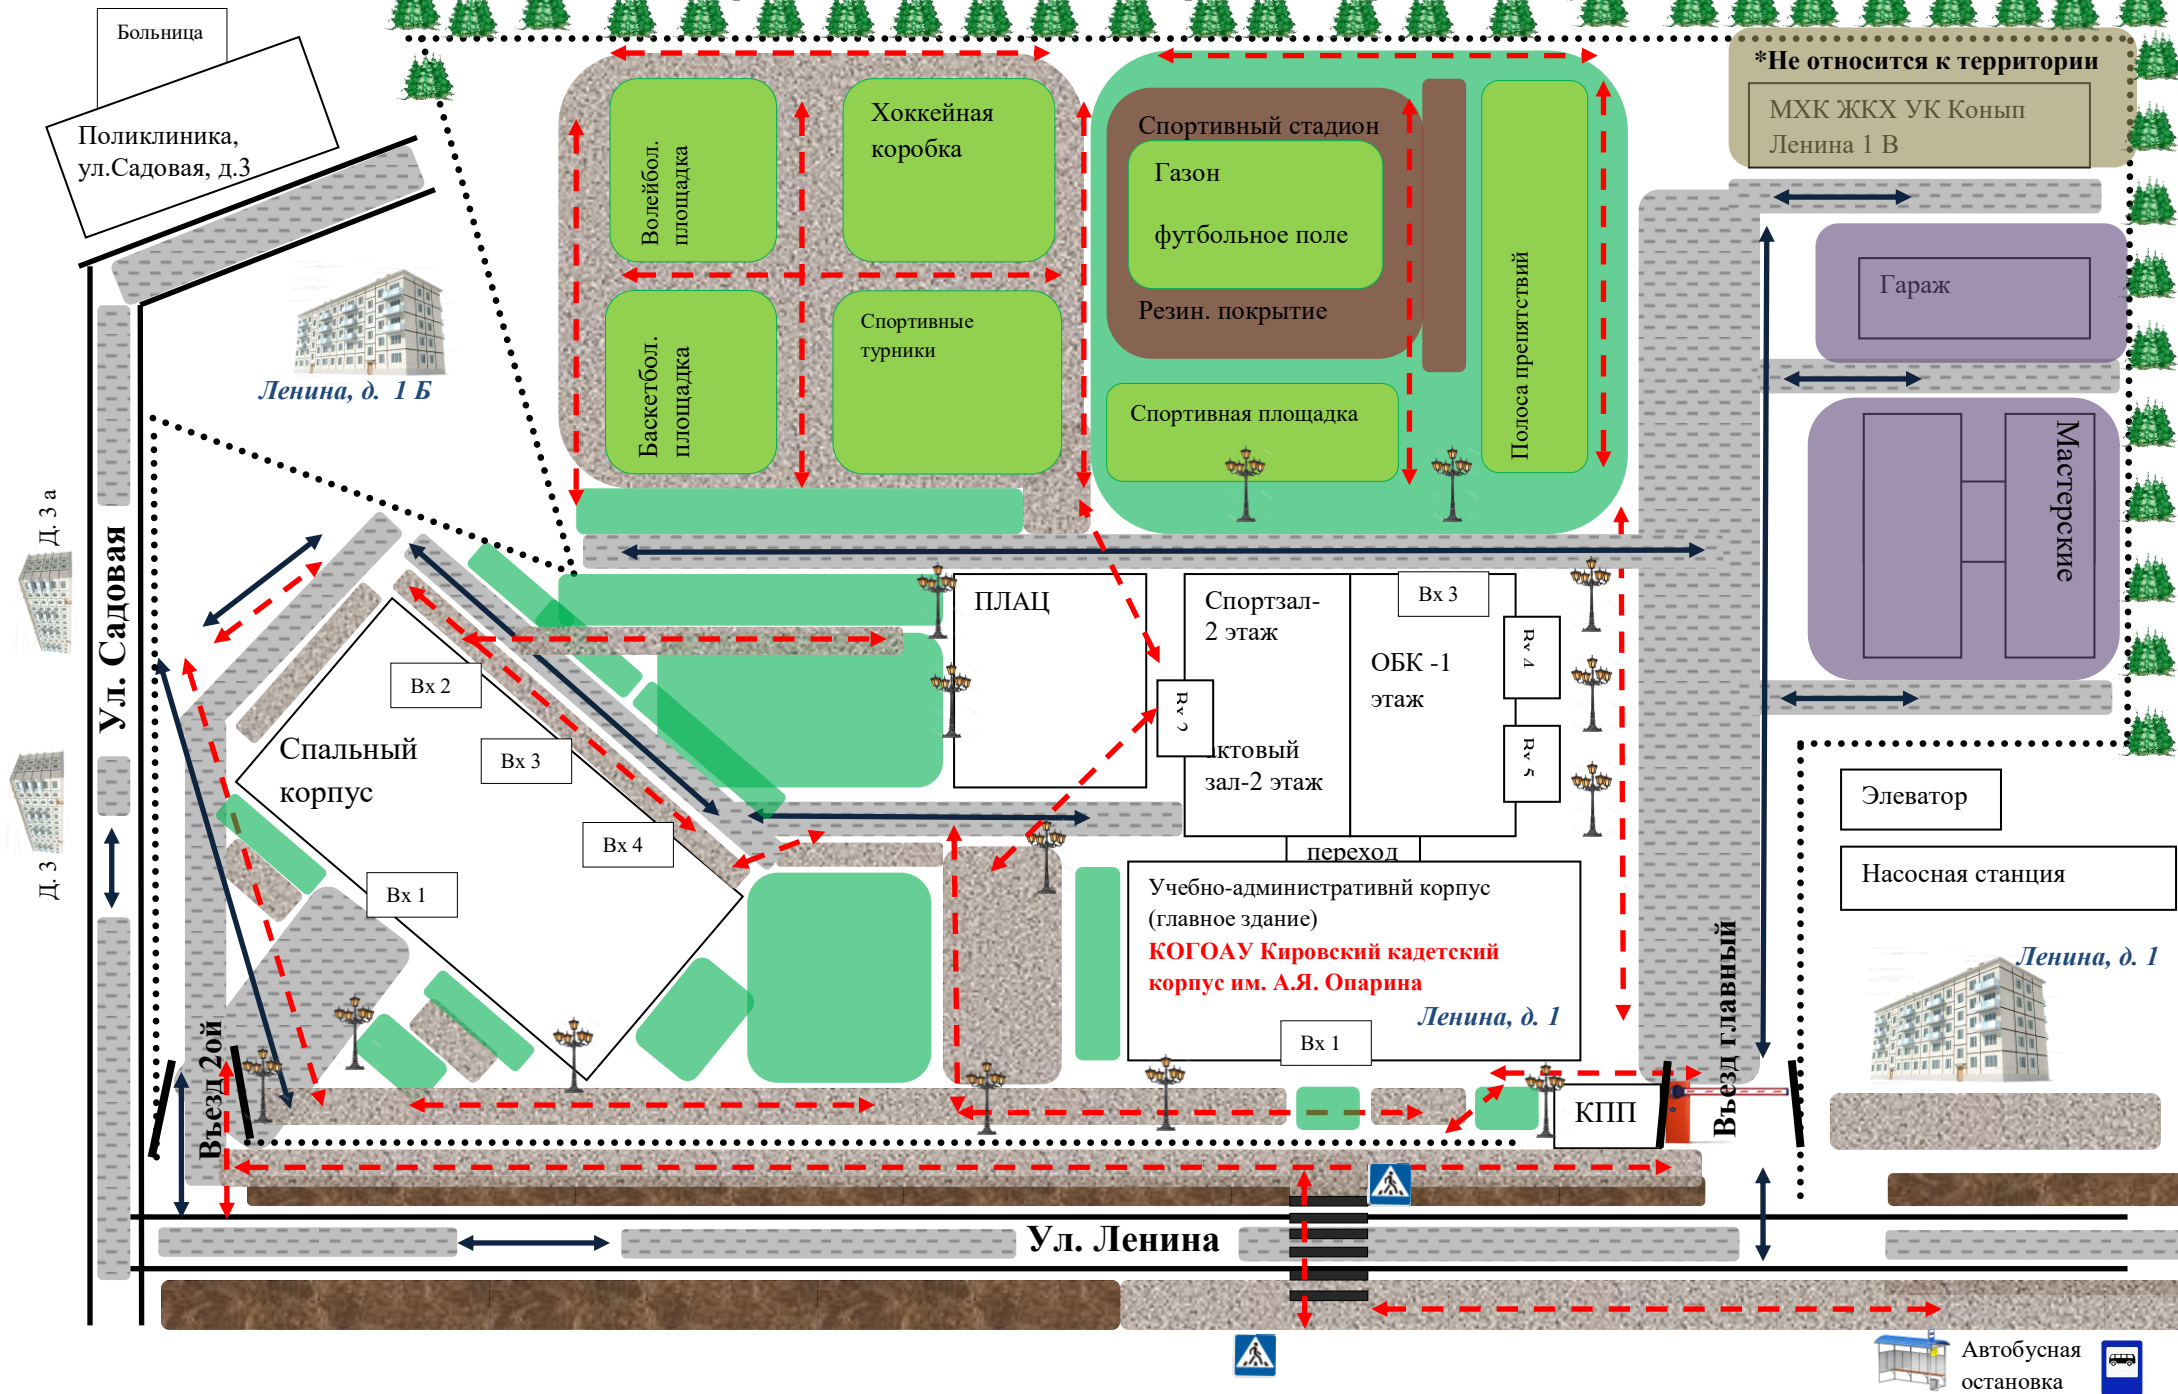

Схема 1

Кировский кадетский корпус им. А.Я. Опарина (Кировская область, г.Кирово-Чепецк, ст.Просница, ул.Ленина, дом1)

Схема района расположения ОО, пути движения транспортных средств и детей (учеников)

Кировская область, г.Кирово-Чепецк, ст.Просница, ул.Ленина, дом1

Кировский кадетский корпус им. А.Я. Опарина

1) Схема района расположения ОО, пути движения транспортных средств и детей (учеников)

Обозначения